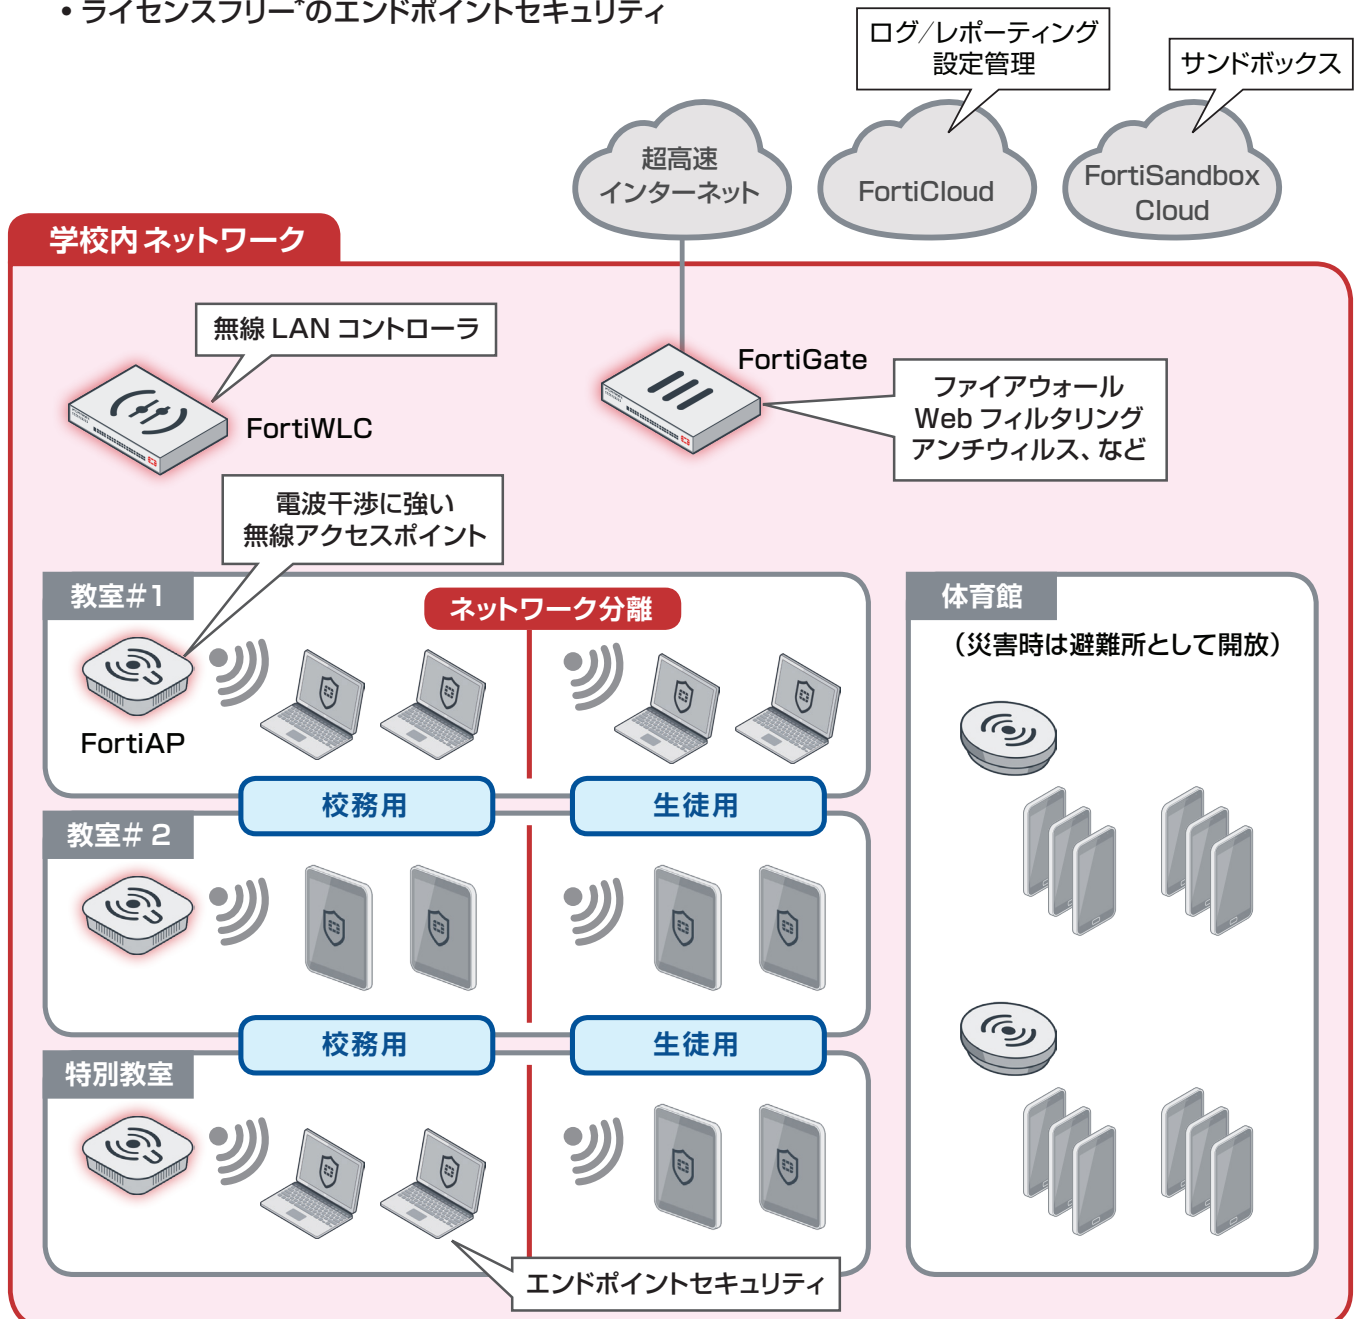

## 共通無線LAN基盤

校務用  
PC

生徒用  
PC/タブレット

災害時避難所内  
スマートフォン/PC

### フォーティネットからのご提案

**ネットワーク  
分離**

校務支援システムと  
生徒用ネットワークを  
分割

**安定した  
無線LAN**

デジタル教科書を  
支える安定した  
無線LAN

**コスト最適化された  
基盤**

災害時には避難住民に  
セキュア無線LANを  
開放

## 小中高での利用イメージ

- 課題
  - 無線 LAN システムの未整備
  - セキュリティ対策
  - 限られた IT 管理者 / IT 予算
- 解決策
  - 校務用無線 LAN、教室用無線 LAN、避難所無線 LAN の分離
  - 管理負荷を軽減する集中管理型無線 LAN の採用 (事前サイトサーベイ不要)
- フォーティネットの優位性
  - ファイアウォールでネットワークをセキュアに分離
  - ファイアウォールのライセンスでサンドボックスを利用可能
  - 電波の干渉制御に対応したシングルチャネル (バーチャルセル)
  - 安定した一斉同報を実現する無線システム (エアタイムフェアネス)
  - 避難所はコスト最適化
  - ライセンスフリー\*のエンドポイントセキュリティ

\*ただし、FortiGateでの集中管理が必要な場合は別途ライセンスが必要となります