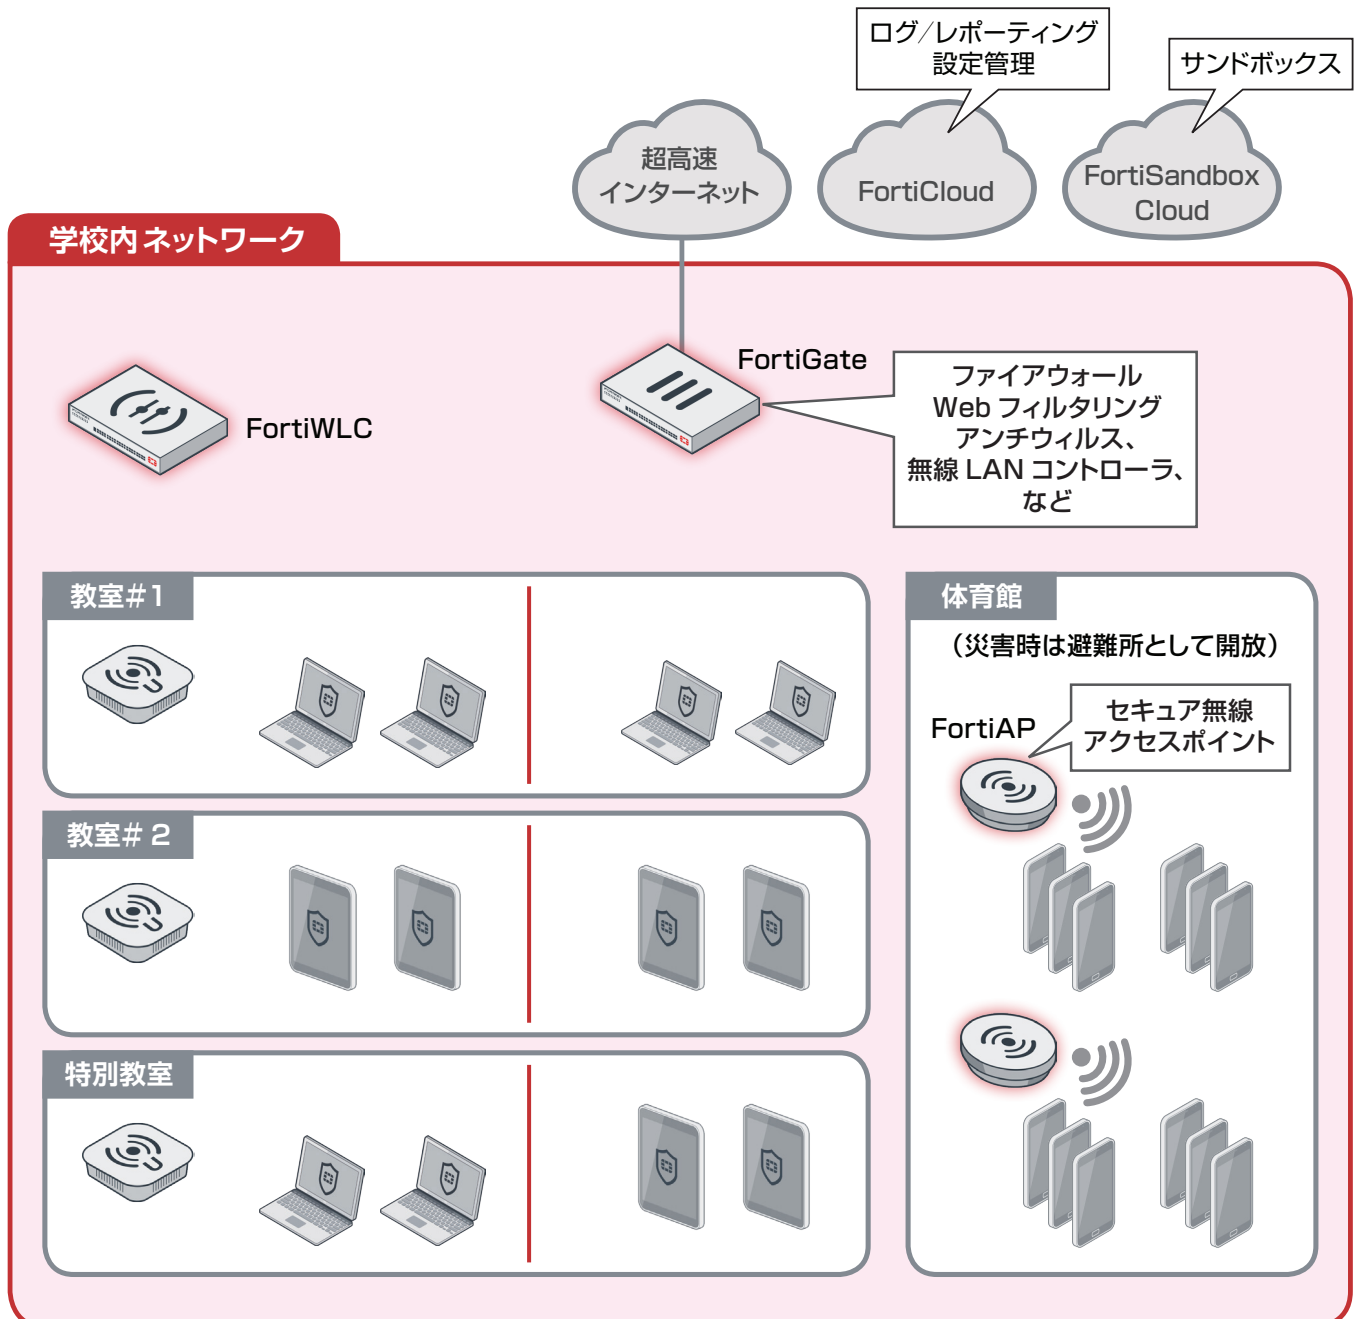

### フォーティネットからのご提案

**ネットワーク  
分離**

校務支援システムと  
生徒用ネットワークを  
分割

**安定した  
無線LAN**

デジタル教科書を  
支える安定した  
無線LAN

**コスト最適化された  
基盤**

災害時には避難住民に  
セキュア無線LANを  
開放

## 小中高での利用イメージ

- 課題
  - 無線 LAN システムの未整備
  - セキュリティ対策
  - 限られた IT 管理者 / IT 予算
- 解決策
  - 校務用無線 LAN、教室用無線 LAN、避難所無線 LAN の分離
  - 管理負荷を軽減する集中管理型無線 LAN の採用 (事前サイトサーベイ不要)
- フォーティネットの優位性
  - ファイアウォールでネットワークをセキュアに分離
  - ファイアウォールのライセンスでサンドボックスを利用可能
  - 電波の干渉制御に対応したシングルチャネル (バーチャルセル)
  - 安定した一斉同報を実現する無線システム (エアタイムフェアネス)
  - 避難所はコスト最適化
  - ライセンスフリー\*のエンドポイントセキュリティ

\*ただし、FortiGateでの集中管理が必要な場合は別途ライセンスが必要となります

## 災害時の避難所としての利用イメージ

- 課題
  - 避難住民所有の多様な端末が混在した環境
  - セキュリティ対策
- 解決策
  - 学校教室向けネットワークインフラを活用
  - FortiGateの無線LANコントローラ機能によるAP管理
  - クラウド型のサンドボックスの利用
- フォーティネットの優位性
  - 高セキュリティ
  - 低コスト
  - ファイアウォールのライセンスでサンドボックスを利用可能