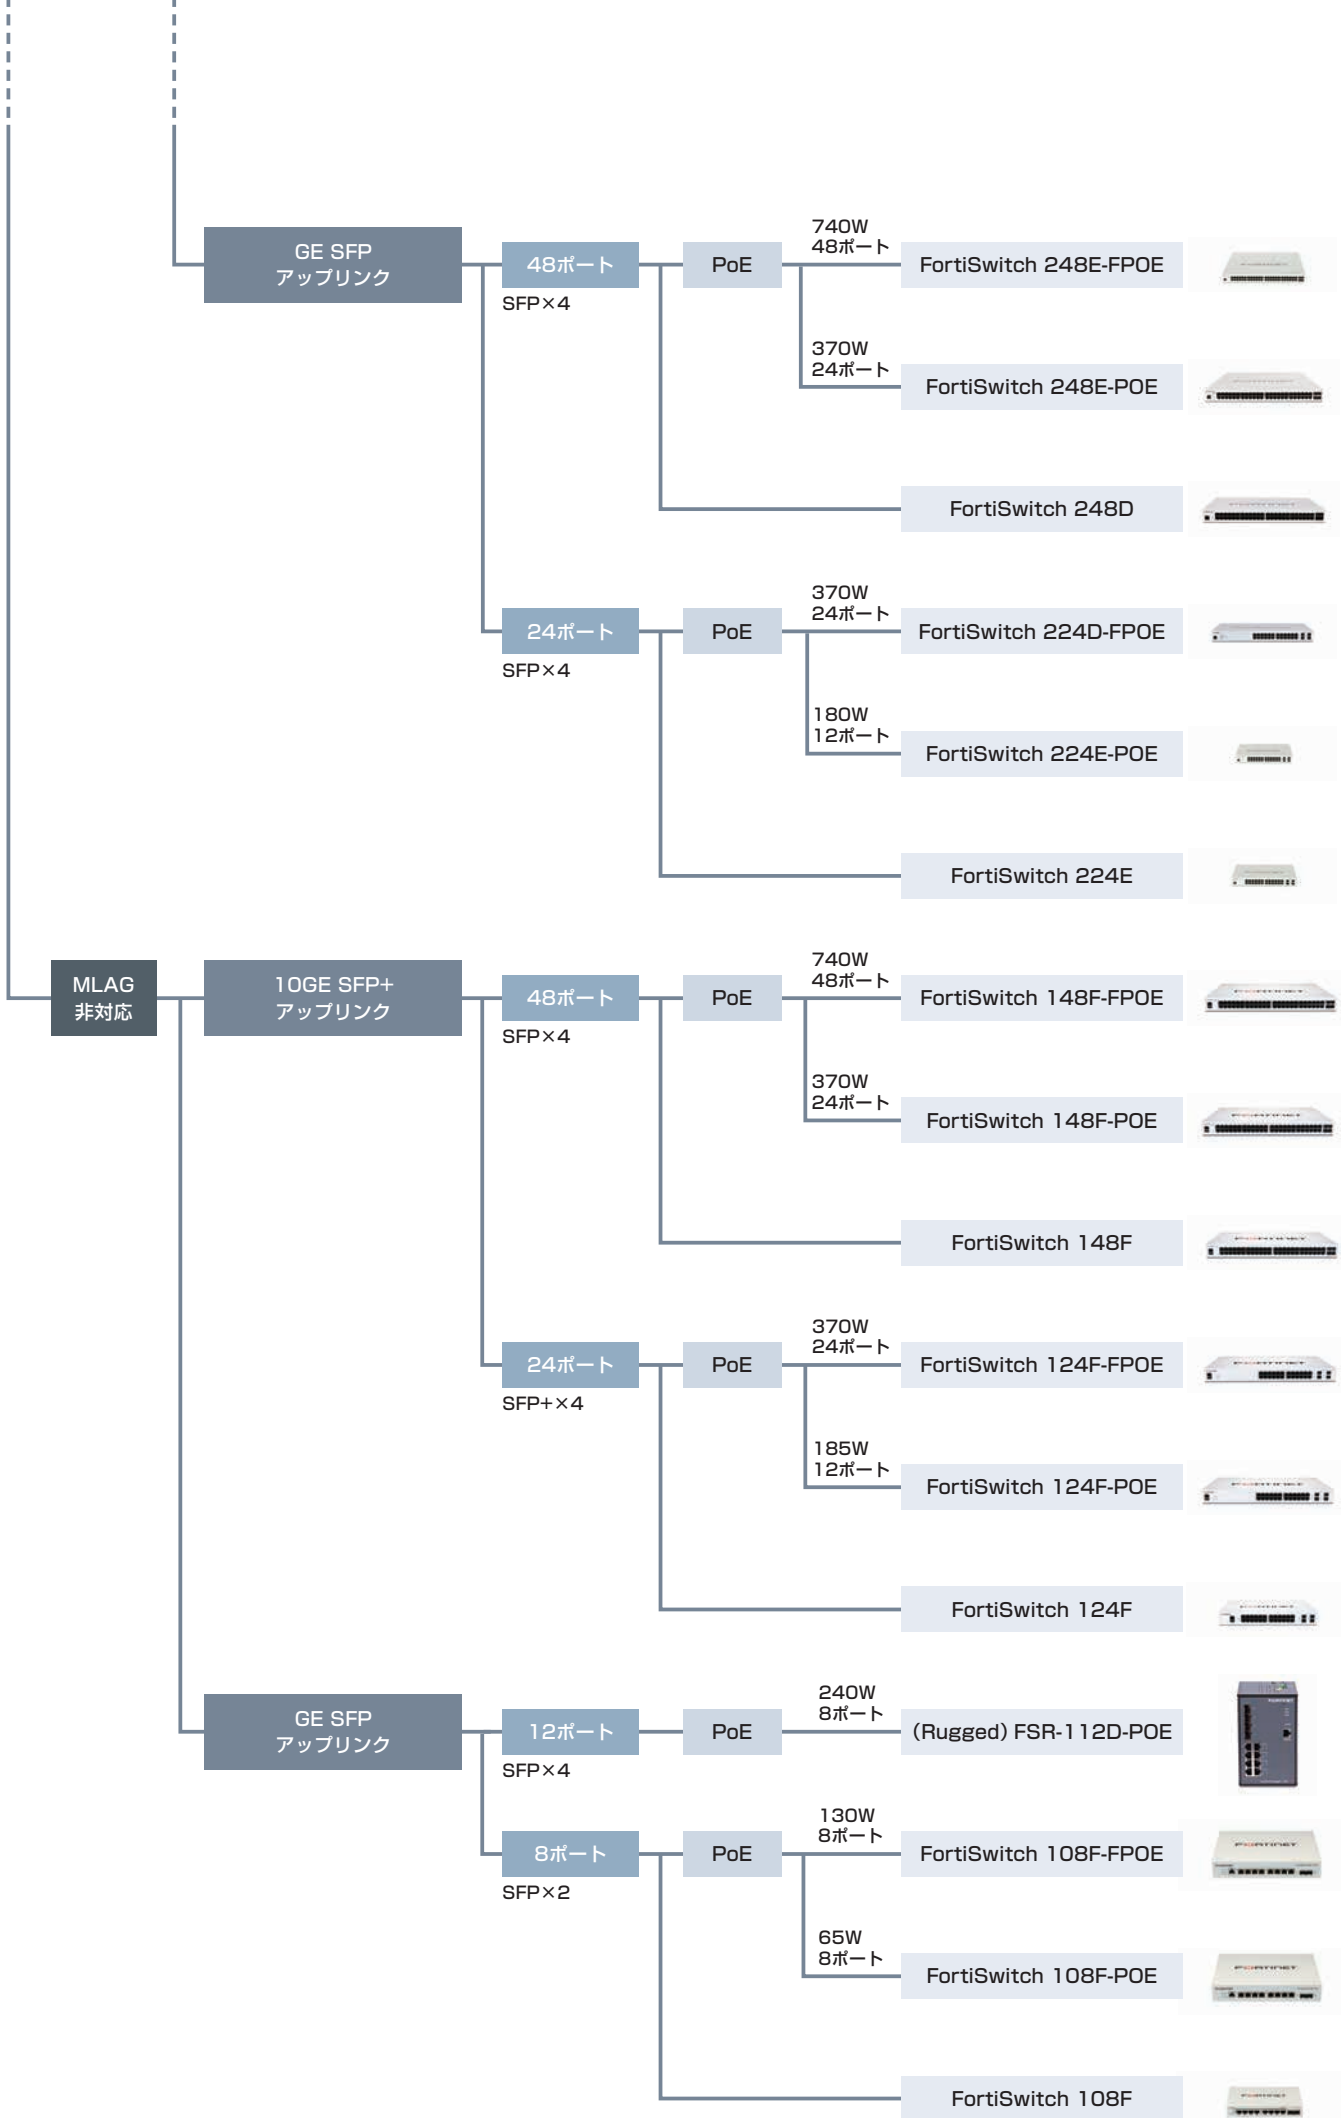

PoE 772W
48ポート

FortiSwitch 448E-POE

PoE 421W
48ポート

FortiSwitch 448E

26ポート
GbE×16
2.5GbE×8
5GbE×2

PoE 420W
24ポート

FortiSwitch M426E-FPOE

24ポート

PoE 421W
24ポート

FortiSwitch 424E-FPOE

PoE 250W
24ポート

FortiSwitch 424E-POE

GbE RJ45×24

FortiSwitch 424E

SFP×24

FortiSwitch 424E-Fiber

有線／無線LANコントローラー 簡易選定フローチャート

コントローラーの選択

FortiSwitch (FSW) / FortiAP (FAP)
最大サポート数*

FSW : 8台
FAP : 8台

FortiGate / FortiWiFi 40F

FSW : 16台
FAP : 32台

FortiGate / FortiWiFi 60F

FSW : 16台
FAP : 48台

FortiGate / FortiWiFi 80F

FSW : 32台
FAP : 64台

FortiGate 100F

FSW : 64台
FAP : 128台

FortiGate 200F

FSW : 72台
FAP : 256台

FortiGate 400F

FSW : 96台
FAP : 512台