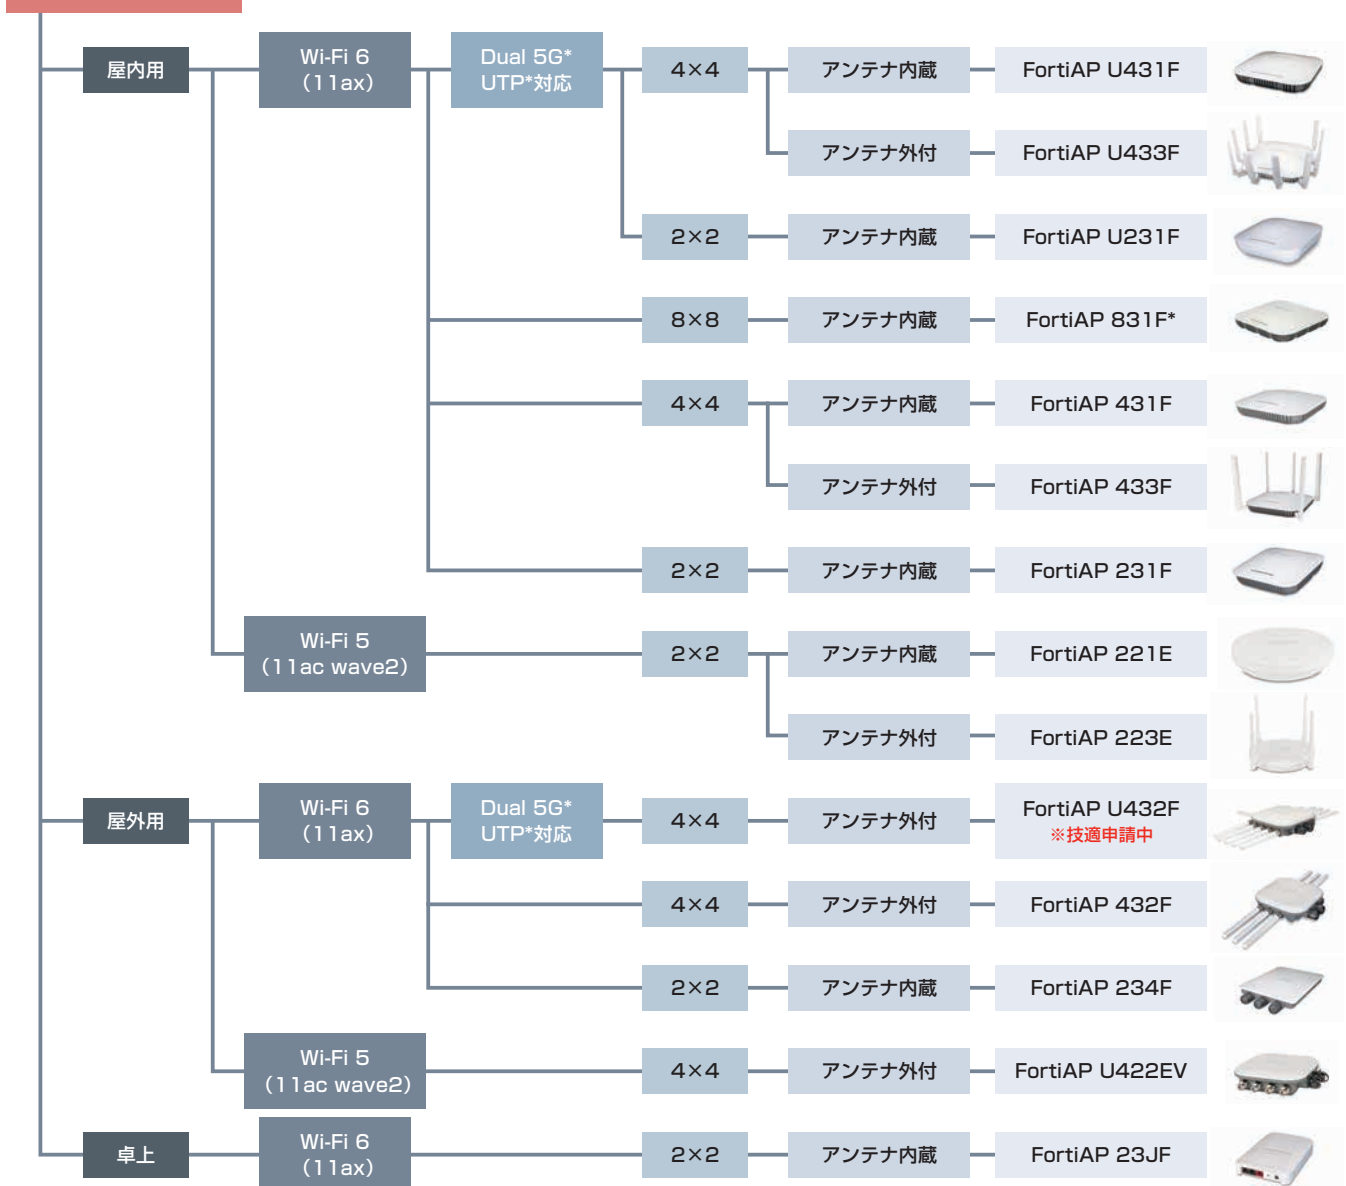

FortiAP / FortiSwitch モデル選定チャート

FortiAP 簡易選定フローチャート

型番説明

① Uの有無: Uシリーズ or 通常 ② 空間ストリーム数(MIMO) ⑤ ジェネレーション記号

FortiAP U 4 3 1 F

③ ラジオ搭載数 2:2.4GHz+5GHz / 3:2.4GHz+5GHz+常時スキャン専用* ④ アンテナタイプ 1:内蔵 2:屋外用外付 3:外付 4:屋外用内蔵

*Uシリーズは 2.4GHz+5GHz+5GHz 構成が設定可能

APの選択

*Dual 5G: 5GHz帯の電波を2つ射出することが可能
 *UTP: 統合脅威管理としてFortiGuardサービスが追加可能
 *FortiAP 831F: (4×4)×2構成でDual5G対応

FortiSwitch 簡易選定フローチャート

型番説明

① (下2桁)ポート数

② ジェネレーション記号

FortiSwitch 548 D-FPOE

③ POE対応可否 無印:POE非対応 POE:POE対応 FPOE:全ポートで同時15.4W供給可能

Switchの選択

MLAG
対応

40 / 100GE QSFP28

32ポート
QSFP28×32

FortiSwitch-3032E

40 / 100GE QSFP28
アップリンク

48ポート